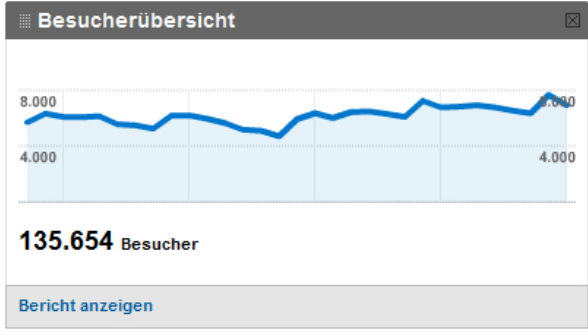

- Dashboard**
- Radar** Beta
- Besucher**
- Zugriffsquellen**
- Content**
- Ziele**
- E-Commerce**

Benutzerdefinierte Berichterstellung

- Meine Anpassungen**
- Benutzerdefinierte Berichte
 - Erweiterte Segmente
 - Radar Beta
 - E-Mail

- Hilferessourcen**
- Info zu diesem Bericht
 - Conversion University
 - Häufige Fragen

Website-Nutzung

- 240.721 Besuche**
- 2.265.833 Seitenaufrufe**
- 9,41 Seiten/Besuch**
- 1,70 % Absprungrate**
- 00:05:25 Durchschn. Besuchszeit auf der Website**
- 45,38 % % Neue Besuche**