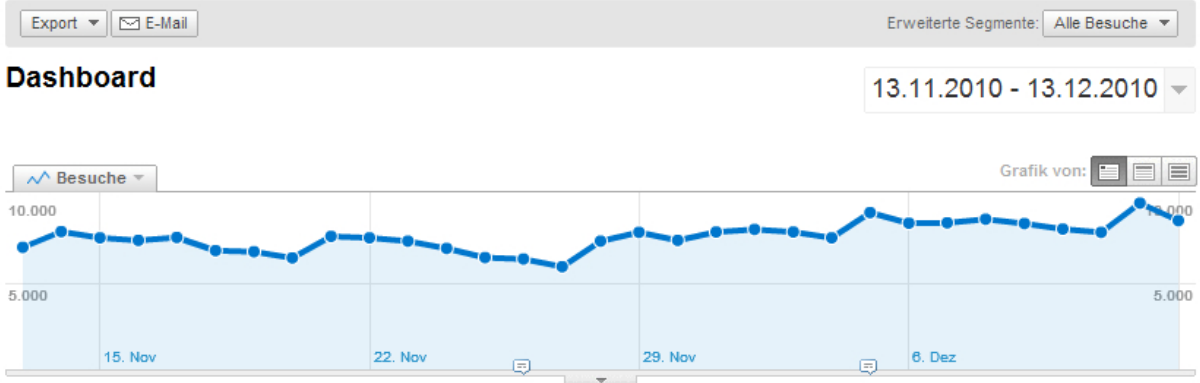

- Dashboard**
- Radar** Beta
- Besucher**
- Zugriffsquellen**
- Content**
- Ziele**
- E-Commerce**

Benutzerdefinierte Berichterstellung

- Meine Anpassungen**
- Benutzerdefinierte Berichte
 - Erweiterte Segmente
 - Radar Beta
 - E-Mail

- Hilferessourcen**
- Info zu diesem Bericht
 - Conversion University
 - Häufige Fragen

Website-Nutzung

- 240.721 Besuche**
- 2.265.833 Seitenaufrufe**
- 9,41 Seiten/Besuch**
- 1,70 % Absprungrate**
- 00:05:25 Durchschn. Besuchszeit auf der Website**
- 45,38 % % Neue Besuche**