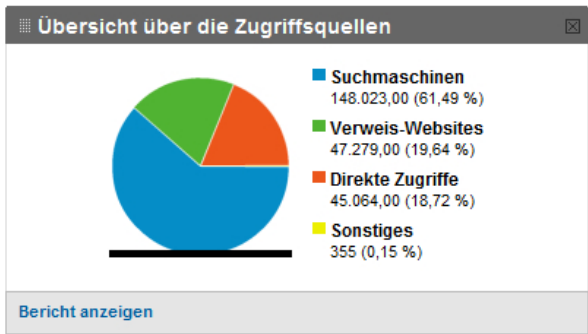

- Dashboard**
- Radar** Beta
- Besucher**
- Zugriffsquellen**
- Content**
- Ziele**
- E-Commerce**

Benutzerdefinierte Berichterstellung

- Meine Anpassungen**
- Benutzerdefinierte Berichte
 - Erweiterte Segmente
 - Radar Beta
 - E-Mail

- Hilferessourcen**
- Info zu diesem Bericht
 - Conversion University
 - Häufige Fragen

Website-Nutzung

- 240.721 Besuche**
- 2.265.833 Seitenaufrufe**
- 9,41 Seiten/Besuch**
- 1,70 % Absprungrate**
- 00:05:25 Durchschn. Besuchszeit auf der Website**
- 45,38 % % Neue Besuche**